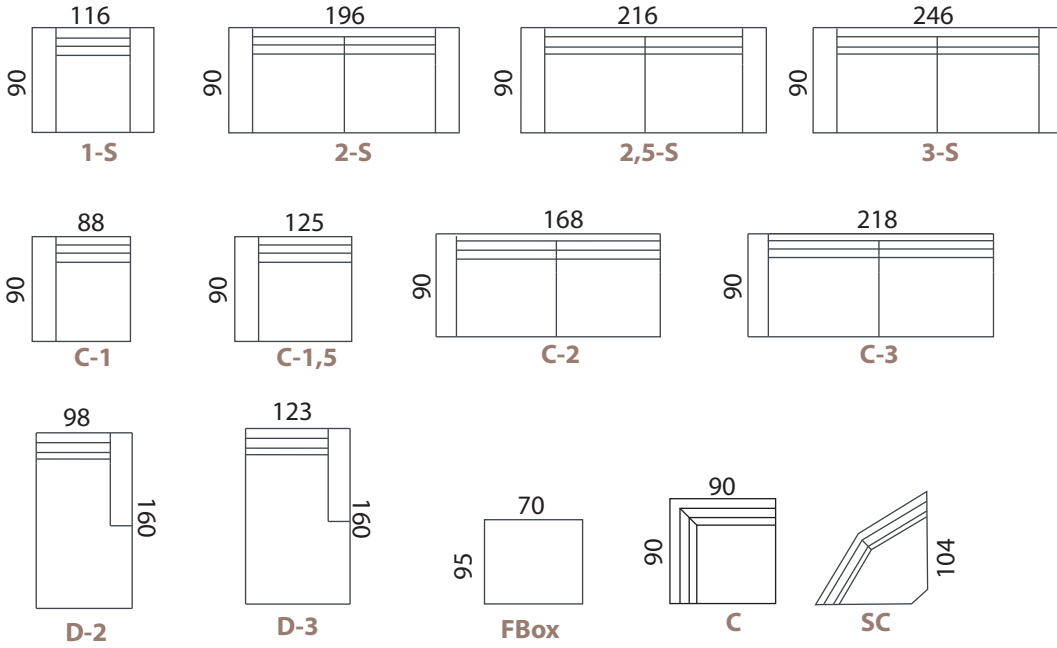

BOSS

- Raam: täispuidust ja vineerist karkass, sikk-sakk vedrustus
- Istmepadjad: poroloontäidisega
- Seljapadjad: fiiberkiud
- Jalad: wenge, tamm
- Lisainfo: katterie on eemaldatav istme- ja seljapatjadelt

Detailid

BOSS

Kompositsioon