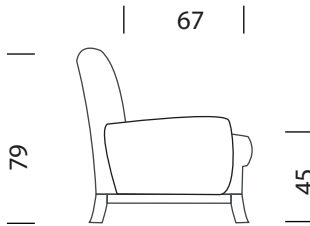

KENT

- Raam: täispuidust ja vineerist karkass, sikk-sakk vedrustus
- Istmepadjad: poroloontäidisega, taskustatud vedruplokk
- Seljapadjad: poroloontäidis
- Jalad: wenge, tamm, valge
- Lisainfo: katterie ei ole eemaldatav

Detailid

2,5 - S

2,5 - S

F