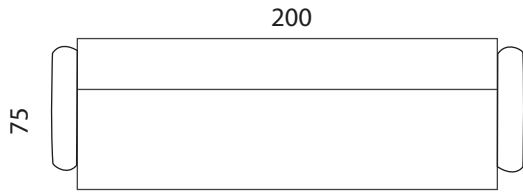

KENT

- Raam: täispuidust ja vineerist karkass, sikk-sakk vedrustus
- Istmepadjad: poroloontäidisega, taskustatud vedruplokk
- Seljapadjad: poroloontäidis
- Jalad: wenge, tamm, valge
- Lisainfo: katterie ei ole eemaldatav

Detailid

2,5 - S

2,5 - S

F