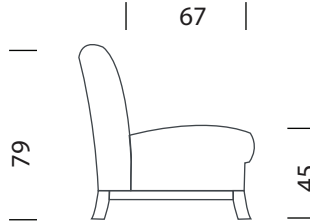

KENT

- Raam: täispuidust ja vineerist karkass, sikk-sakk vedrustus
- Istmepadjad: poroloontäidisega, taskustatud vedruplokk
- Seljapadjad: poroloontäidis
- Jalad: wenge, tamm, valge
- Lisainfo: katterie ei ole eemaldatav

Detailid

2,5 - S

2,5 - S

F