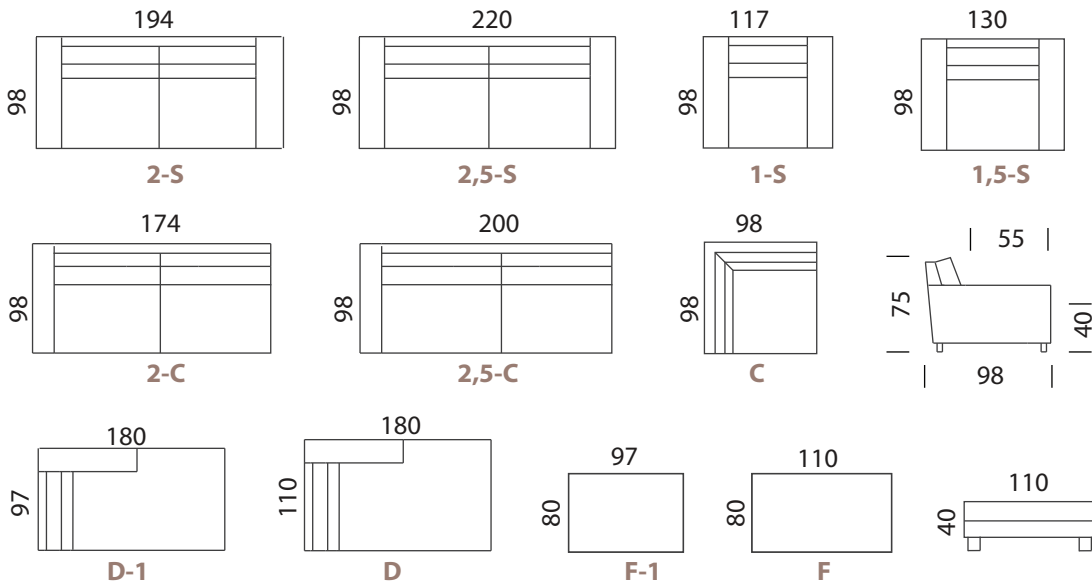

NEWMAN

Detailid