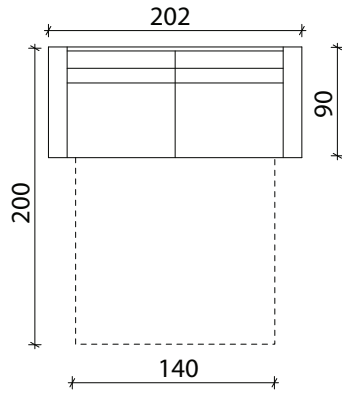

SIMON

- Raam: täispuidust ja vineerist karkass, metallmehhanism Nova
- Istmepadjad: poroloontäidis
- Seljapadjad: poroloontäidis
- Jalad: wenge, tamm
- Lisainfo: katteriee ei ole eemaldatav

Detailid

3-SB