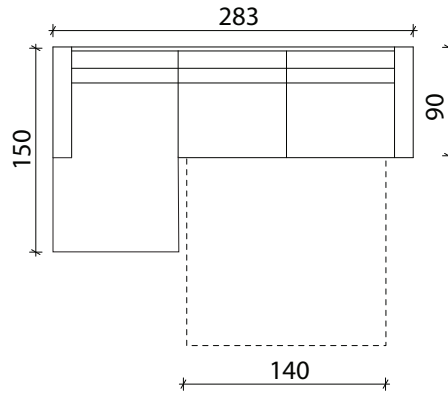

SIMON

- Raam: täispuidust ja vineerist karkass, metallmehhanism Nova
- Istmepadjad: poroloontäidis
- Seljapadjad: poroloontäidis
- Jalad: wenge, tamm
- Lisainfo: katteriee ei ole eemaldatav

Detailid

3-SB