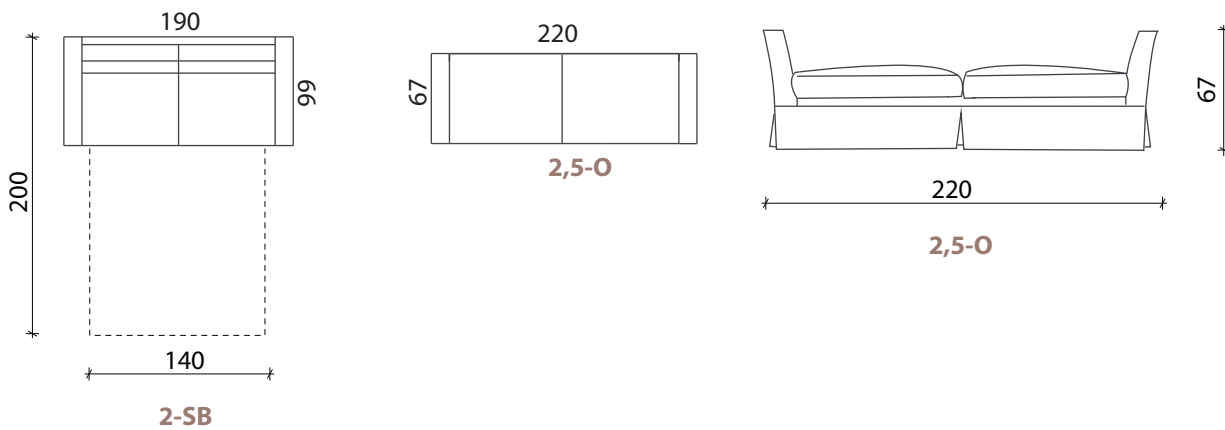

VICTORIA

Detailid