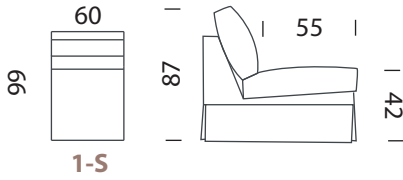

VICTORIA

Detailid