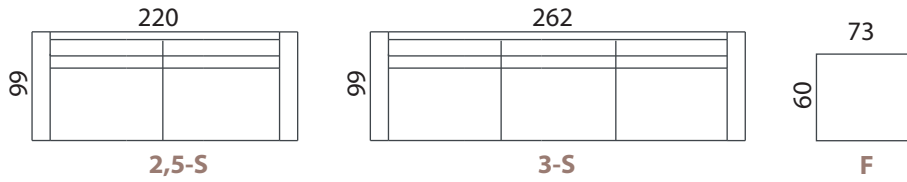

VICTORIA

Detailid