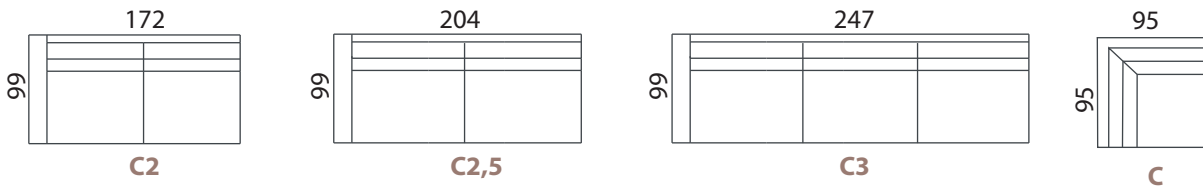

VICTORIA

Detailid