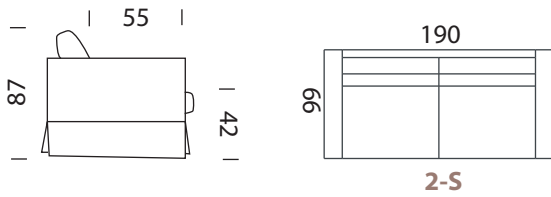

VICTORIA

Detailid